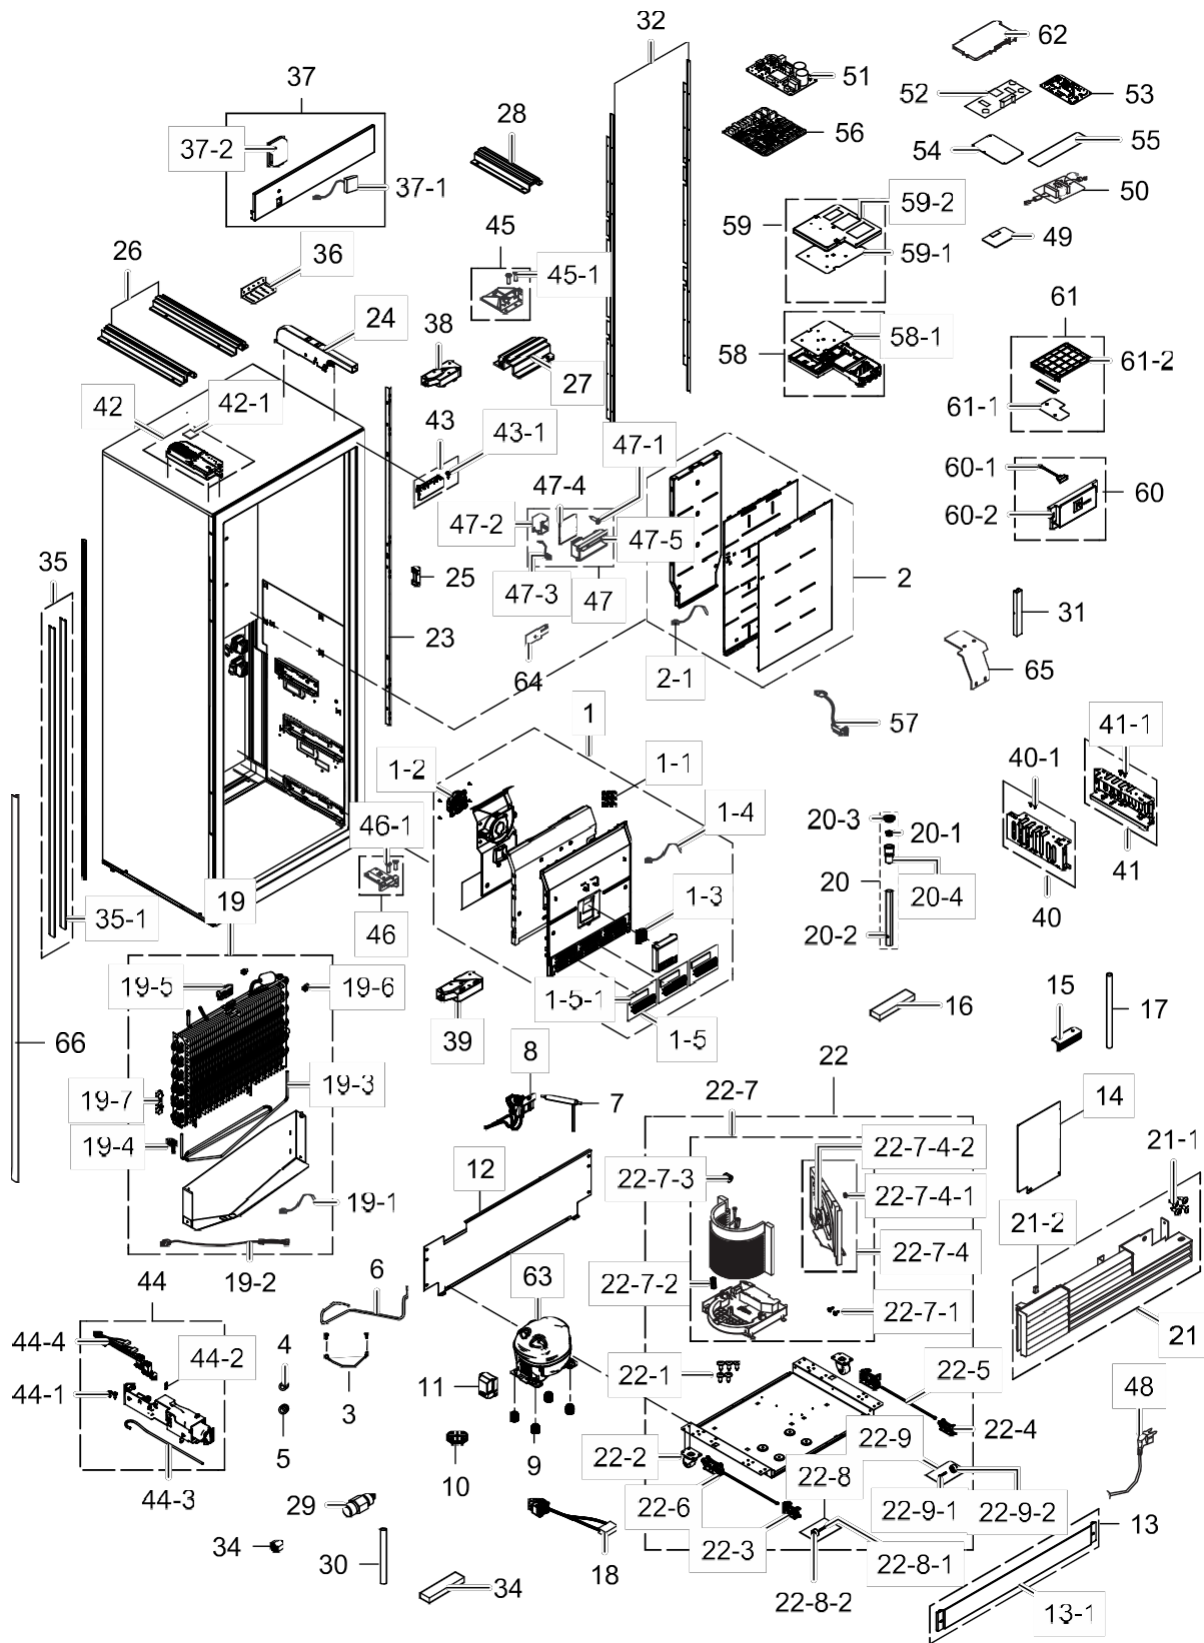

2. Cabinet

Exploded View

Cabinet Parts List

No.	Dacor Part #	Description	SNA
1	111482	ASSY COVER EVAP-REF; BRR9000M,COLUMN, 30"	SA
1-1	110655	SCREW-TAPPING; TH,+,NO,1,M4,L14,PASS,STS3	SA
1-2	110693	MOTOR BLDC FAN; 12035GE-12M-YT,1775 7%,1	SA
1-3	110687	MOTOR BLDC FAN; 66mm Box-Fan Motor,3600	SA
1-4	110704	SENSOR TEMP; SC41198-021A,1100mm,13.2kohm	SA
1-5	111373	ASSY COVER DEODORIZER; BRR9000M,INOX GRAY	SA
1-5-1	110681	CATALYST; MOUTON13,T5,ACIVATED CARBON,W39	SA
2	111489	ASSY COVER MULTI-REF; BRR9000M,COLUMN, 36	SA
2-1	110704	SENSOR TEMP; SC41198-021A,1100mm,13.2kohm	SA
3	110722	ASSY WIRE HARNESS-EARTH; ALL,FREE VOLT,UL	SA
4	110746	FITTING-LOKRING 33; SUM23,33	SA
5	110747	FITTING LOKRING; SUM23,St 56	SA
6	110935	PIPE CONNECT-SUCTION; BRR9000M,Cu,OD6.35,	SA
7	110940	DRYER; C1220T-H,114,SINGLE MOUTH,R-600a O	SA
8	110943	VALVE STEP; DC12V,MODULE,RIGHT/RIGHT bend	SA
9	110979	GROMMET COMP; USP05,EPDM,OD27.0,BLACK	SA
10	110990	COVER-URETHANE; AW-PJT,ABS,BLACK,5VA	SA
11	111001	COVER RELAY; MSV,MPPO,T2.0,BLACK,V-0	SA
12	111031	COVER COMP-REAR; BRF8000M,GI-SGCC,T0.8	SA
13	111653	ASSY COVER COMP-LOW; BRR9000M,36"	SA
13-1		COVER COMP-LOW; BRB8000M,GI-SGCC,T1.2	SNA
14	111146	PARTITION-FRONT; BRF8000M,GI-SGCC,T0.6	SA
15	111149	PARTITION-UP; BRR9000M,HIPS,T1.2	SA
16	111162	SEAL CUTT-RUBBER; W2-05,BUTYL RUBBER,BLAC	SA
17	111169	PIPE CONNECT-DISC; RF8000MC,Cu,OD6.35,T0.	SA
18	111246	ASSY WIRE HARNESS-COMP; ALL,FREE VOLT,UL+	SA