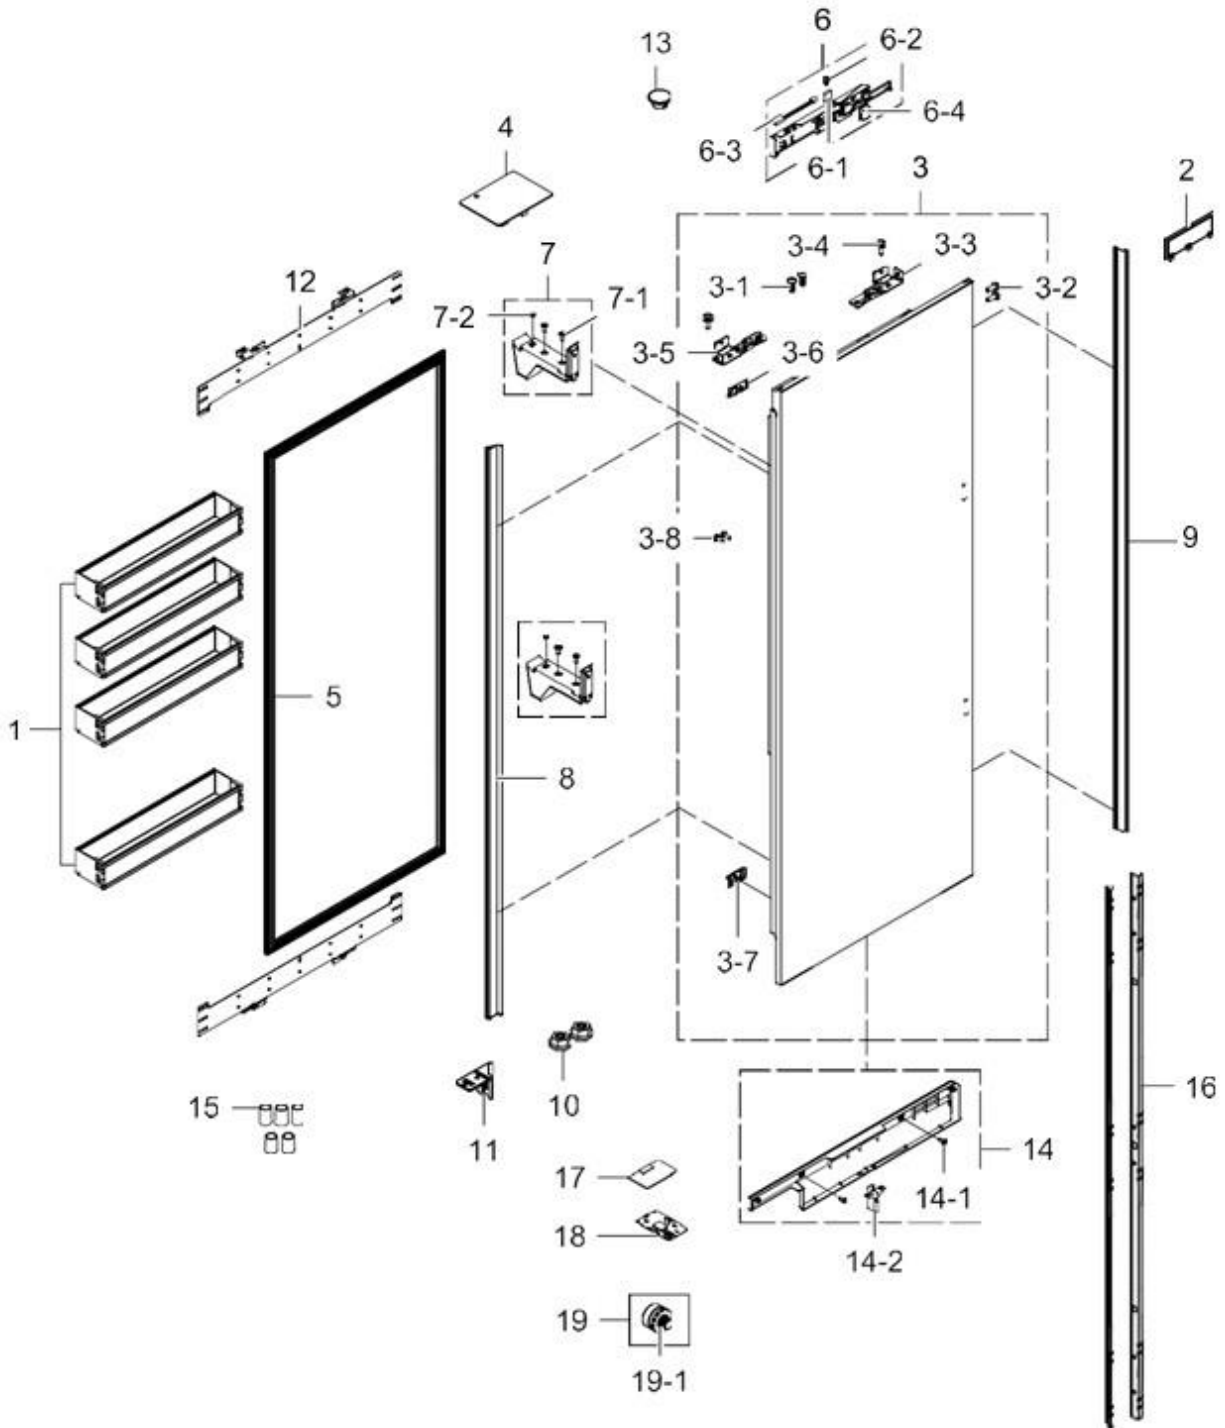

3. Door

Exploded View

Door Parts List

No.	Dacor Part #	Description	SNA
1	111574	ASSY GUARD-REF; BRR9000M,Column,36"	SA
2	111029	COVER-CAMERA PCB; BRR9000M,ABS,HB,INOX GR	SA
3	111185	ASSY DOOR FOAM-REF; BRR9000M,36",LEFT-HIN	SA
3-1	110658	SCREW-TAPPING; TH,+,-,2,M5,L16,ZPC(WHT),S	SA
3-2	110666	SCREW-TAPPING; TH,+,-,2S,M4,L12,ZPC(WHT),	SA
3-3	110845	BRACKET-UP; BRR9000M,PO-SPHC,T2.3,RIGHT	SA
3-4	110847	FIXER-UP FRONT; BRR9000M,SWRCH10A,M6	SA
3-5	110848	BRACKET-UP; BRR9000M,PO-SPHC,T2.3,LEFT	SA
3-6	110855	BRACKET HINGE-FRE UP; BRR9000M,PO-SPHC,T2	SA
3-7	110859	BRACKET HINGE-FRE LOW; PO-SPHC,T2.5,COLUM	SA
3-8	110648	SCREW-TAPPING; TH,+,-,NO,1,M4,L16,ZPC(WHT),	SA
4	111206	ASSY MODULE; 2CH,USB_HUB,BRR9000M,30*57,F	SA
5	111413	ASSY GASKET; BRR9000M,36" COLUMN, DARK G	SA
6	111451	ASSY CAP DOOR-UP LEFT; BRR9000M,ABS,36"	SA
6-1	110798	MAGNET; SVETA,FERRITE,1600Gauss	SA
6-2	111133	CAP-SHAFT HOLE; AW3,ABS,HG-0760GP,COOL WH	SA
6-3	110710	SENSOR HUMIDITY; 5V,0~100%RH,REF,250mm	SA
6-4	111033	COVER TOP TABLE; BRR9000M,ABS,HB,INOX GRA	SA
7	111456	ASSY PANEL-CAMERA; BRR9000M	SA
7-1	110661	SCREW-TAPPING; FH,+,-,NO,1,M4,L14,ZPC(WHT),	SC
7-2	111014	GROMMET-A; MOUTON12,SI,COOL WHITE,NAME TA	SA
8	111087	TRIM DOOR-RIGHT; BRR9000M,ABS,XM-0900,VF S	SA
9	111086	TRIM DOOR-LEFT; BRR9000M,ABS,XM-0900,VF	SA
10	110680	NUT-HEXAGON FLANGE; M8,SWRCH10A,FLANGE, M	SA
11	110889	GUIDE PANEL; BRR9000M,HIPS,S834S1,COOL WH	SA