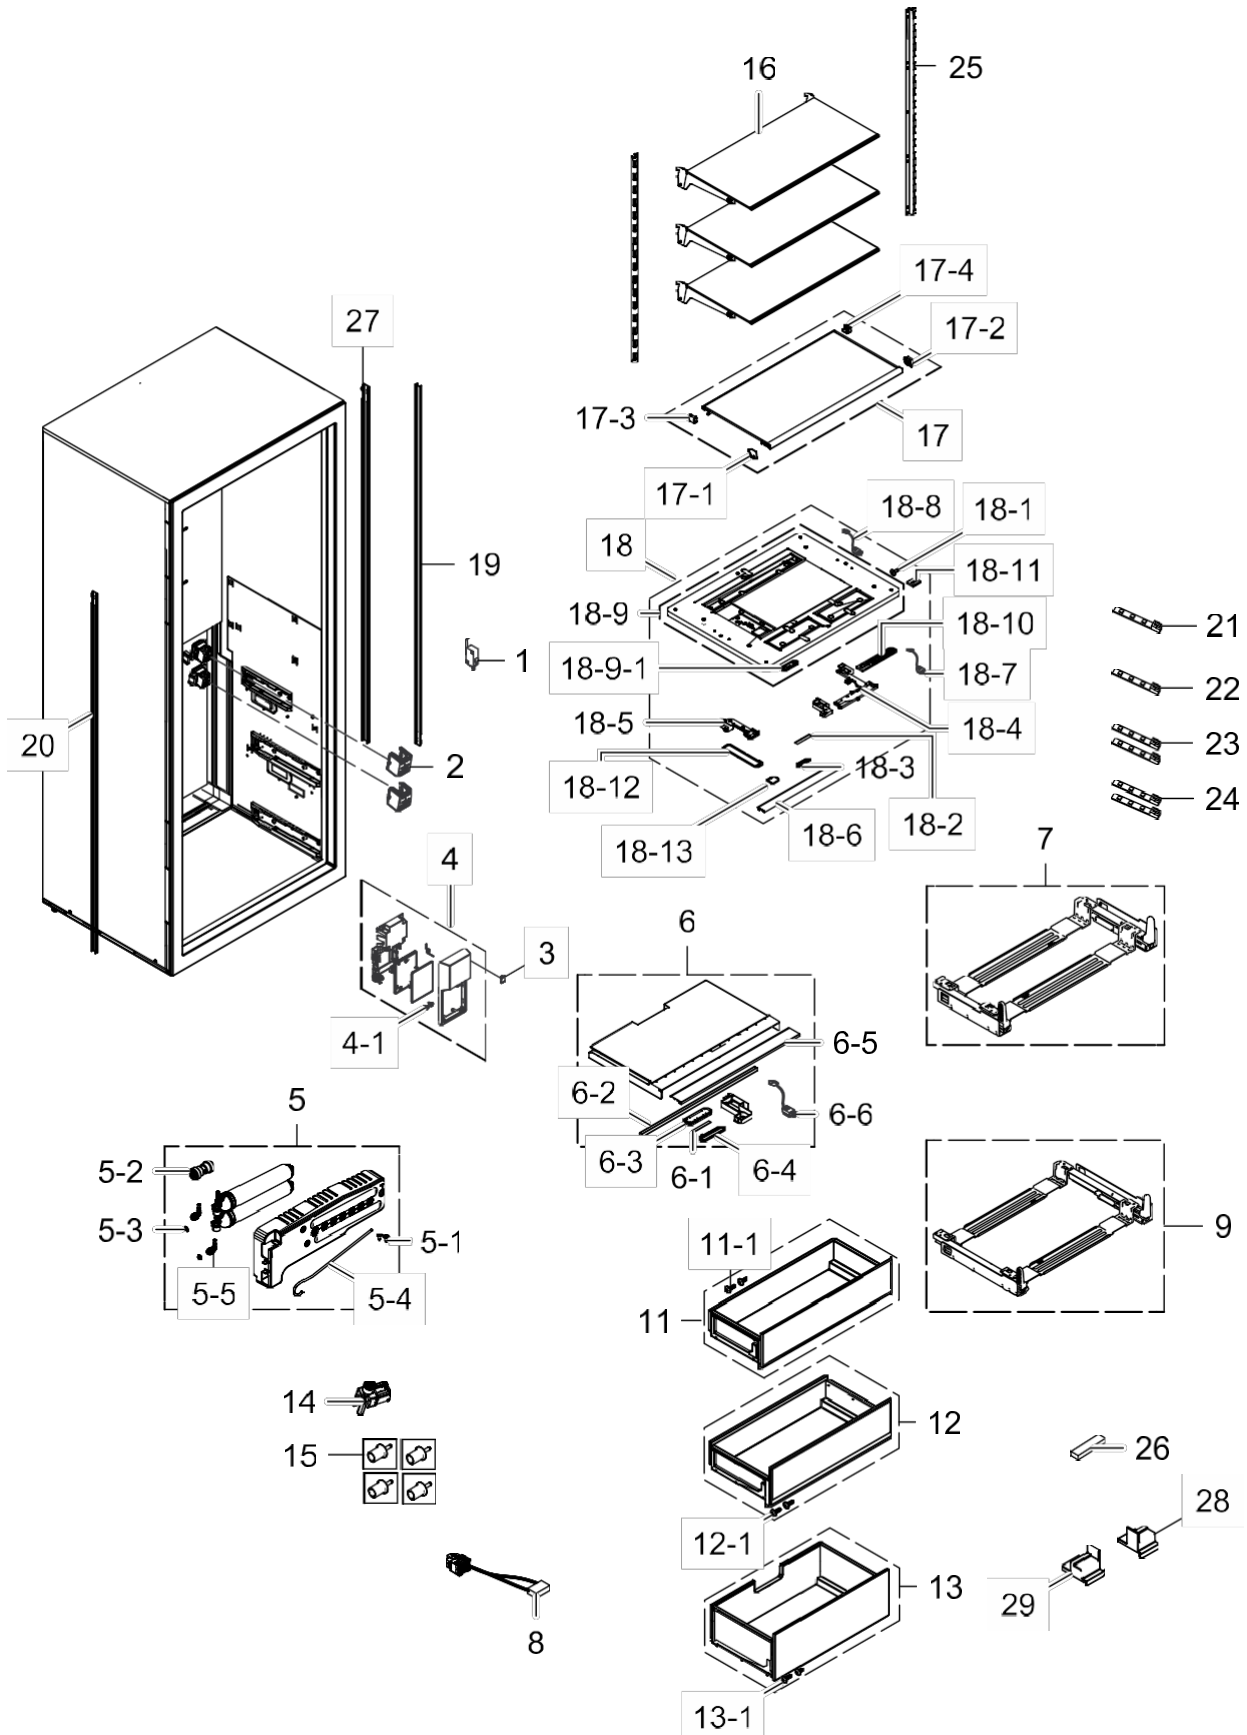

1. Fridge

Exploded View

Fridge Parts List

No.	Dacor Part #	Description	SNA
1	110635	SWITCH-MICRO; 125/250VAC,1A,80gf,SPST-NO	SA
2	110985	COVER-FIXER HOUSING,V; NEXT,GALVALUM,T0.3	SA
3	111144	CAP DISPENSER; BRR9000M,ABS,HG-0760GP,INO	SA
4	111422	ASSY COVER DISPENSER; BRR9000M,Internal d	SA
4-1	110647	SCREW-TAPPING; TH,+,-,1,M4,L12,ZPC(WHT),SWR	SA
5	111435	ASSY COVER WATER TANK; BRR9000M	SA
5-1	110647	SCREW-TAPPING; TH,+,-,1,M4,L12,ZPC(WHT),SWR	SA
5-2	110744	FITTING-TUBE; PP,1/4'- 1/4'	SA
5-3	110806	CLIP-FITTING LOCK; AW,POM	SA
5-4	110930	PIPE-WATER LINE; PE,6.35,PE-RT,ORANGE	SA
5-5	110931	TUBE-FITTING L; POM,DARK HOLDER GRAY,1/4i	SA
6	111555	ASSY CASE CONVERTIBLE; BRR9000 36"	SA
6-1	110728	ASSY LAMP LED; 3ea,CEM-1,65*10,WHITE,SMAW	SA
6-2		REINF COVER; BRR9000M_36R,PO-SPHC,T2.0,CO	SNA
6-3	110888	CASE LAMP; BRR9000M,HIPS,INOX GRAY,30R	SA
6-4	110987	COVER-LED; SAPPHIRE-PJT,SAN,-,-,-,DOM,C	SA
6-5	111097	TRIM SHELF; BRR9000M 24",HIPS,S834S1,INOX	SA
6-6	111233	ASSY WIRE HARNESS-LED; ALL,12VDC,ALL,UL,A	SA
7	111657	ASSY RAIL-UP; BRR36	SA
8	111235	ASSY WIRE HARNESS-LED; ALL,12VDC,UL+IEC,N	SA
9	111658	ASSY RAIL-LOW; BRR36	SA
11	111674	ASSY CASE VEG-UP; BRR9000M,ASSY, 36"	SA
11-1	110654	SCREW-TAPPING; TH,+,-,1,M4,L12,PASS,STS30	SA
12	111676	ASSY CASE VEG-MIDDLE; BRR9000M,ASSY, 36"	SA
12-1	110654	SCREW-TAPPING; TH,+,-,1,M4,L12,PASS,STS30	SA
13	111678	ASSY CASE VEG-LOW; BRR9000M,ASSY, 36"	SA